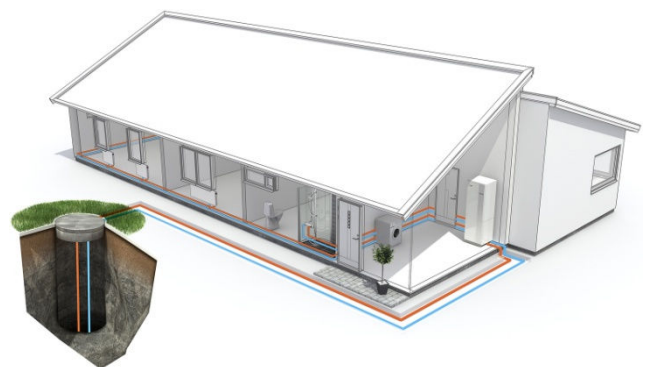

Onderhoudsvrije gesloten verticale bodemwarmtewisselaar